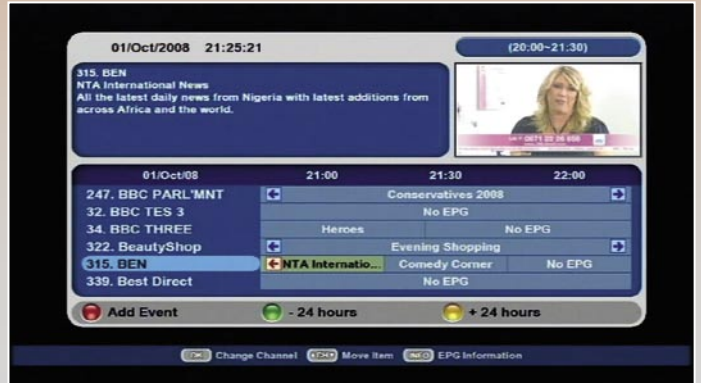

Skrytá nabídka naposledy sledovaných stanic |

EPG |