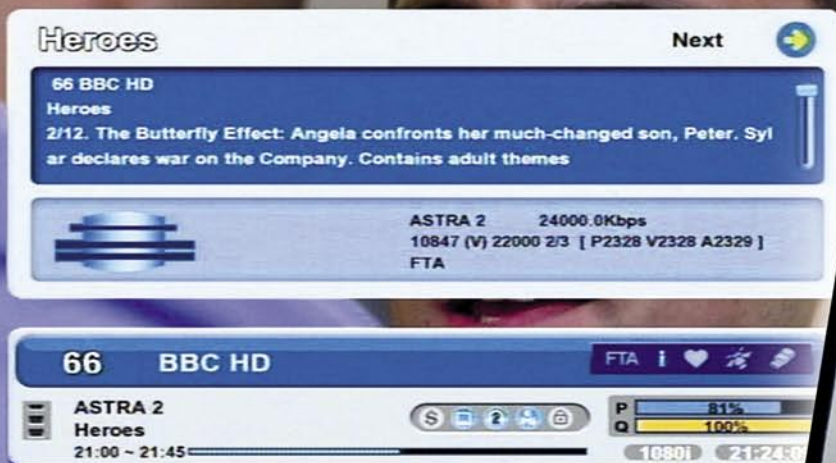

Je také dobré vidět kompletní podporu teletextu. Zde ve Velké Británii se pomalu vytrácí souběžně s posilující digitální konkurencí. Ve chvíli, kdy skončí naše analogové vysílání, zmizí i analogový teletext. Dokud ale běží, XT-9500HD nám dává na výběr mezi oběma možnostmi příjmu – buď pomocí vestavěného dekodéru v přijímači, nebo přes VBI v televizoru.

Jednoduché a jasné i EPG u XT-9500HD, když pomyslíme na běžné a omezující „ted a další“. Tlačítka umožňují posun dopředu a dozadu po 24 hodinách, takže možná

naleznete na některých místech podrobné informace, ačkoli mně se to nepodařilo nikde, kde byla tato funkce během testů dostupná. EPG odkazuje i na časovač, kde jsou dostupné funkce pro zapnutí a vypnutí společně s možností přepnout požadovaný kanál v požadovanou dobu.

Závěr

Ačkoli zde nejsou nalepeny žádné kejkle nebo extra funkce, jako například hry, dělá tento přijímač to, co má a umí to