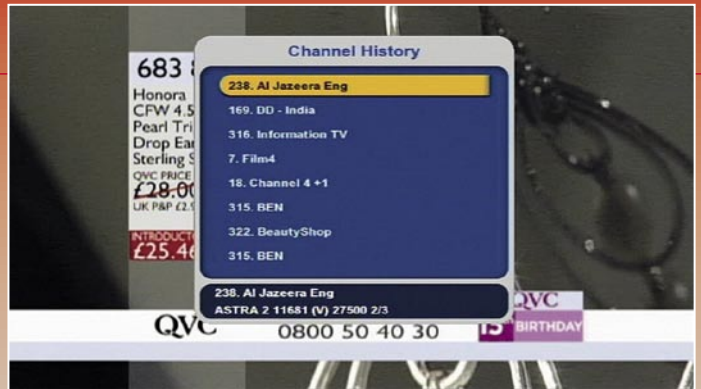

i pohotovostním režimu. Předpokládám, že je to nutná daň za extra výkon nutný k dosažení HD kvality na našich obrazovkách. Nová verze software by mohla pomoci tento problém vyřešit.

Je jen trochu škoda, že není příliš velký výběr v FTA HD stanicích. To však bez pochyb změní blízká budoucnost a pak si s velkou radostí umím představit XT-9500 v roli permanentního spoléháče v obývacím pokoji.

Názor experta

Skvělý vzhled

Intuitivní menu, snadné nastavení a úpravy
Dobrá implementace seznamů oblíbených stanic a jejich filtrace

Produkuje dost tepla

Jasně a nevypnutelné kontrolky na čelním panelu

TECHNICAL DATA

Distributor	ABC BIZNIS, Krušovská 4646, 955 01 Topoľčany, Slovakia
Tel/Fax	Tel +421 38 5313508 - Fax +421 38 5313508
Contact	info@abcbiznis.sk
Websites	www.abcbiznis.sk, www.opensat.sk
Model	XT-9500 HD
Function	Digital HDTV receiver for DVB-S and DVB-S2
Satellites / CI + Card	51+ / 2 Common Interfaces + 1 Smart Card Reader
Modes	MPEG-2 MP@ML, MPEG-4 Part 10/H.264
SCPC compatible	yes
DiSEqC / USALS	1.2 / yes
Scart connectors	2 / USB2.0 Connector for Software Upgrades
Symbol rates	1000-45000
Audio outputs	2 (L&R)
Video outputs	1x composite, Component, HDMI
Video Resolutions	480p, 480i, 576p, 576i, 720p, 1080i
Digital audio output	yes, S/PDIF
RS-232 / EPG	yes / yes
C/Ku-band compatible	yes
Power supply	100-250V AC, 50/60Hz

ENERGY DIAGRAM

Skrytá nabídka naposledy sledovaných stanic |