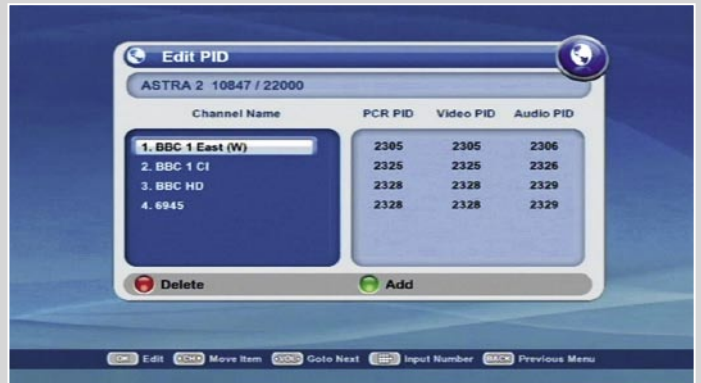

## ENERGY DIAGRAM

Skrytá nabídka naposledy sledovaných stanic |

EPG |

Editor PID |

Správa satelitních pozic |

Uživatelská nastavení |