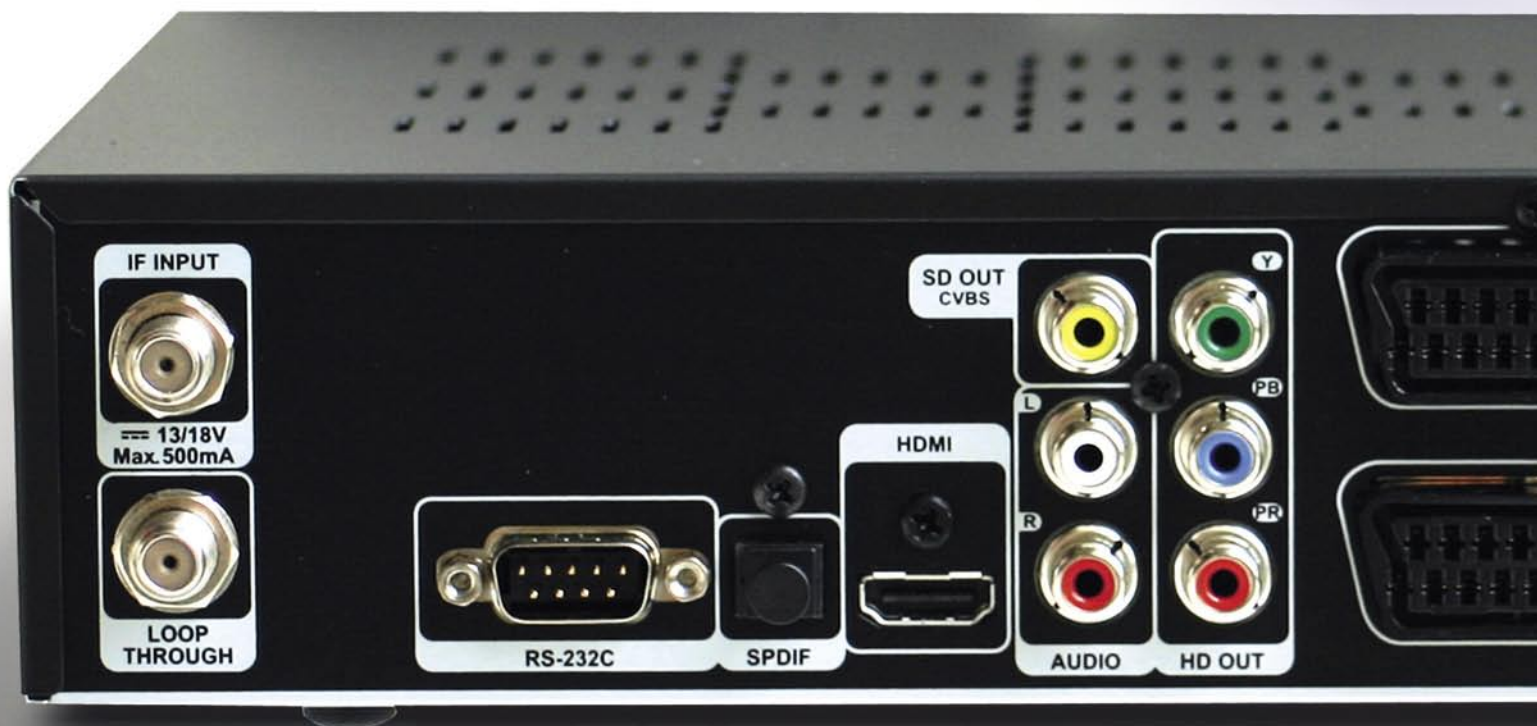

Každodenní použití

Jakmile jsou nastaveny seznamy, můžeme se konečně v

klidu posadit a na něco se kouknout, běžné používání je zde podpořeno několika dobrými funkcemi. Hlavní seznam stanic je možno třídít nebo filtrovat podle abecedy nebo podle kódování/FTA – nebo dokonce filtrovat podle různých kódovacích systémů, pokud jsou použity – což možná užitečné při použití více než jednoho CAM.

Nejlepší vlastností spojenou se seznamy kanálů tak nakonec může být ta nejnápadnější, na kterou však při vývoji nových přijímačů stále zapomíná. Receiver si pamatuje, který seznam oblíbených stanic, nebo který typ filtru byl použit do té doby, než jste se jej rozhodli změnit na jiný. To samotné staví přijímač do mnohem lepšího světla běžného použití než většinu jiných receiverů, které jsem v minulosti používal.

Jednu výtku je však nutno snést – kanály si ponechávají svá původní čísla předvoleb i po použití filtrů. To má své výhody do té doby, dokud si jednotlivá čísla dokážete zapamatovat.

Osobně dávám více přednost číslování 1, 2, 3 použité na každou třídící funkci zvlášť než ponechání původních čísel předvoleb – zvlášť poté, co jsem jsem ručně přesunul. Orientace mezi nimi je však stále mnohem jednodušší než u většiny dalších přijímačů.