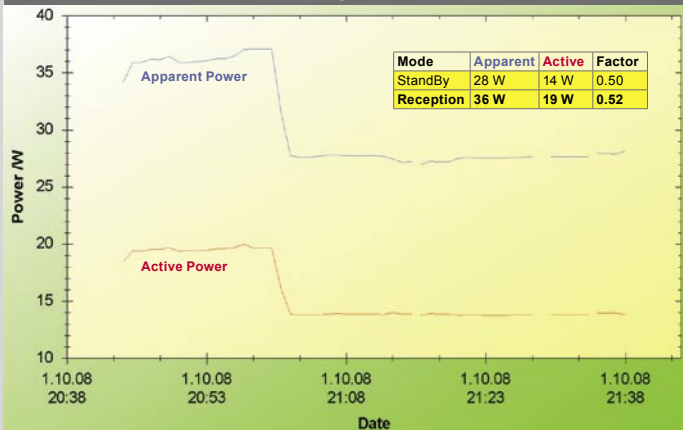

i pohotovostním režimu. Předpokládám, že je to nutná daň za extra výkon nutný k dosažení HD kvality na našich obrazovkách. Nová verze software by mohla pomoci tento problém vyřešit.

Je jen trochu škoda, že není příliš velký výběr v FTA HD stanicích. To však bez pochyb změní blízká budoucnost a pak si s velkou radostí umím představit XT-9500 v roli permanentního spoléháče v obývacím pokoji.

Názor experta

Skvělý vzhled

Intuitivní menu, snadné nastavení a úpravy
Dobrá implementace seznamů oblíbených stanic a jejich filtrace

Produkuje dost tepla

Jasně a nevypnutelné kontrolky na čelním panelu

TECHNICAL DATA

Distributor	ABC BIZNIS, Krušovská 4646, 955 01 Topoľčany, Slovakia
Tel/Fax	Tel +421 38 5313508 - Fax +421 38 5313508
Contact	info@abcbiznis.sk
Websites	www.abcbiznis.sk, www.opensat.sk
Model	XT-9500 HD
Function	Digital HDTV receiver for DVB-S and DVB-S2
Satellites / CI + Card	51+ / 2 Common Interfaces + 1 Smart Card Reader
Modes	MPEG-2 MP@ML, MPEG-4 Part 10/H.264
SCPC compatible	yes
DiSEqC / USALS	1.2 / yes
Scart connectors	2 / USB2.0 Connector for Software Upgrades
Symbol rates	1000-45000
Audio outputs	2 (L&R)
Video outputs	1x composite, Component, HDMI
Video Resolutions	480p, 480i, 576p, 576i, 720p, 1080i
Digital audio output	yes, S/PDIF
RS-232 / EPG	yes / yes
C/Ku-band compatible	yes
Power supply	100-250V AC, 50/60Hz

ENERGY DIAGRAM

Skrytá nabídka naposledy sledovaných stanic |